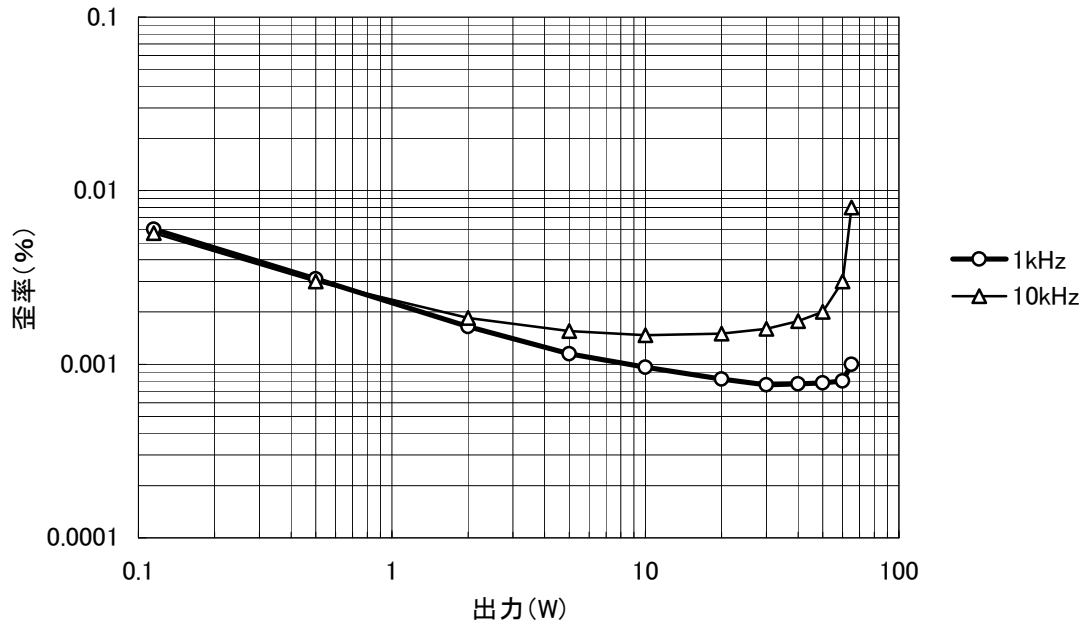

A級60Wパワーアンプ歪率特性

A級60Wパワーアンプ周波数特性